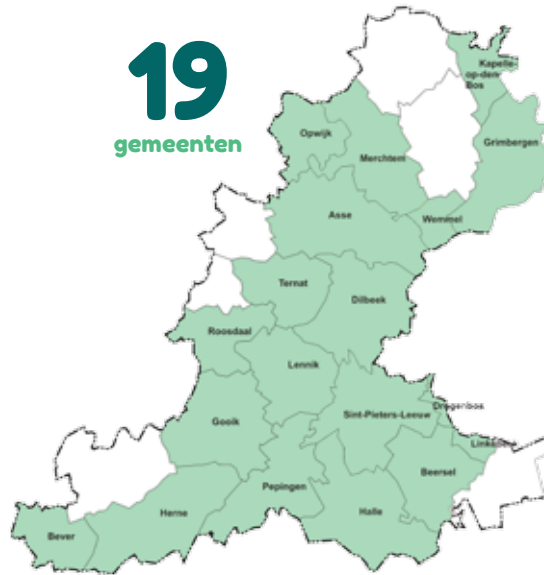

Jouw afval is in goede handen bij... **INTRADURA!**

Wat is INTRADURA?

Intergemeentelijke samenwerking voor duurzaam afvalbeheer.

19 gemeenten

Vanaf 2 oktober zullen er afvalwagens van Intradura in onze gemeente rondrijden, in plaats van Haviland.

Intradura is een nieuwe intergemeentelijke opdracht houdende vereniging die in september de afvalactiviteiten van Haviland afvalbeleid zal overnemen. Geen nood, je afvalkalender blijft gewoon geldig en je kan ook nog steeds op dezelfde telefoonnummers terecht. Vanaf 2 oktober zal er wel een nieuwe website online zijn (www.intradura.be) waar je alle info over afval kan terugvinden.